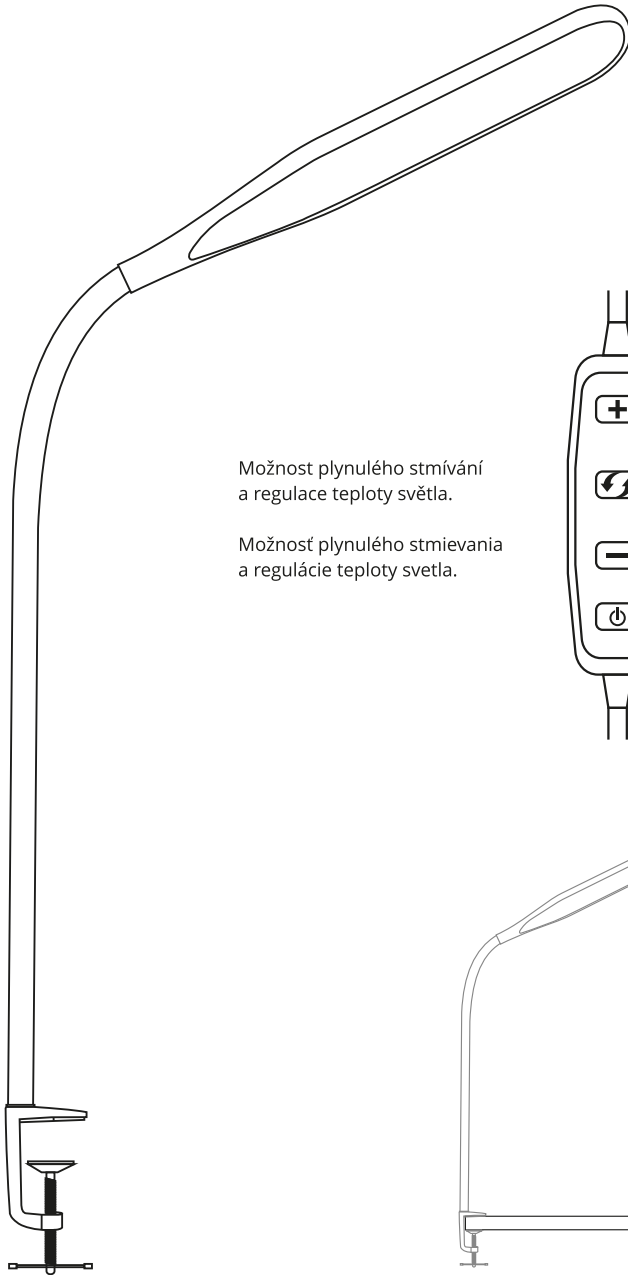

LU13C

S ohledem na technické důvody související s funkcí svítidla, není vhodné světelný zdroj ze svítidla demontovat/vyměňovat.

Vzhľadom na technické dôvody súvisiace s funkčnosťou svietidla, nie je vhodné svetelný zdroj zo svietidla demontovať/vymieňať.

Možnosť plynulého stmívání
a regulace teploty světla.

Možnosť plynulého stmievania
a regulácie teploty svetla.